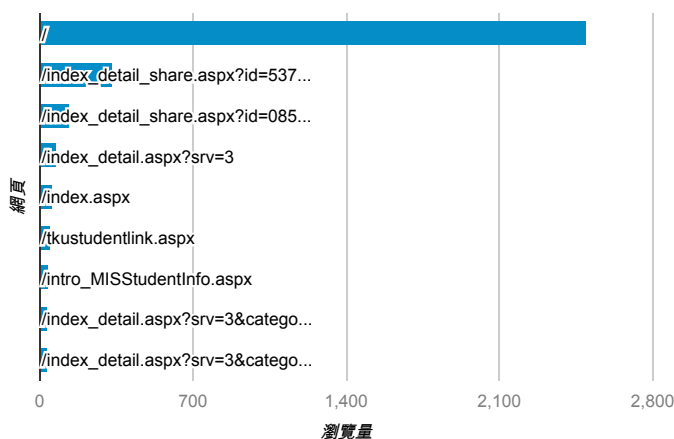

報表03\_內容

2014年7月1日 - 2014年7月31日

所有工作階段  
100.00%

+ 新增區隔

網頁載入平均需時 (秒)

● 網頁載入平均需時 (秒)

網頁載入平均需時 (秒)和瀏覽量 (依 網頁 分組)

網頁	網頁載入平均需時 (秒)	瀏覽量
/intro_MISStudentInfo.aspx	11.88	47
/	5.73	2,497
/index_detail_share.aspx?id=0857AE920B259F8E	3.78	138
/tkustudentlink.aspx	3.01	54
/index_detail_share.aspx?id=537C19E76E8126BF	2.58	331
/。	0.00	5
/activity_101-1_game1.aspx	0.00	6
/activity_102-1_game1.aspx	0.00	6
/activity_game01.aspx	0.00	3
/analytics_Summary.aspx	0.00	21

網頁載入平均需時 (秒) (依瀏覽器分組)

瀏覽器	網頁載入平均需時 (秒)
Internet Explorer	8.42
Firefox	5.26
Chrome	4.12

瀏覽量 (依網頁分組)

造訪和新造訪率 (依 關鍵字 分組)

關鍵字	工作階段	% 新工作階段
(not provided)	697	90.53%
學習歷程	6	50.00%
電影院打工	5	80.00%
威秀工讀	2	100.00%
淡大幾號開學	2	0.00%
淡江大学	2	100.00%
淡江大學行事曆	2	100.00%
at a market price of \$21 a toy , what quantity does the firm produce	2	50.00%
工廠操作 心得 處處留心	1	100.00%
台南華納威秀	1	100.00%